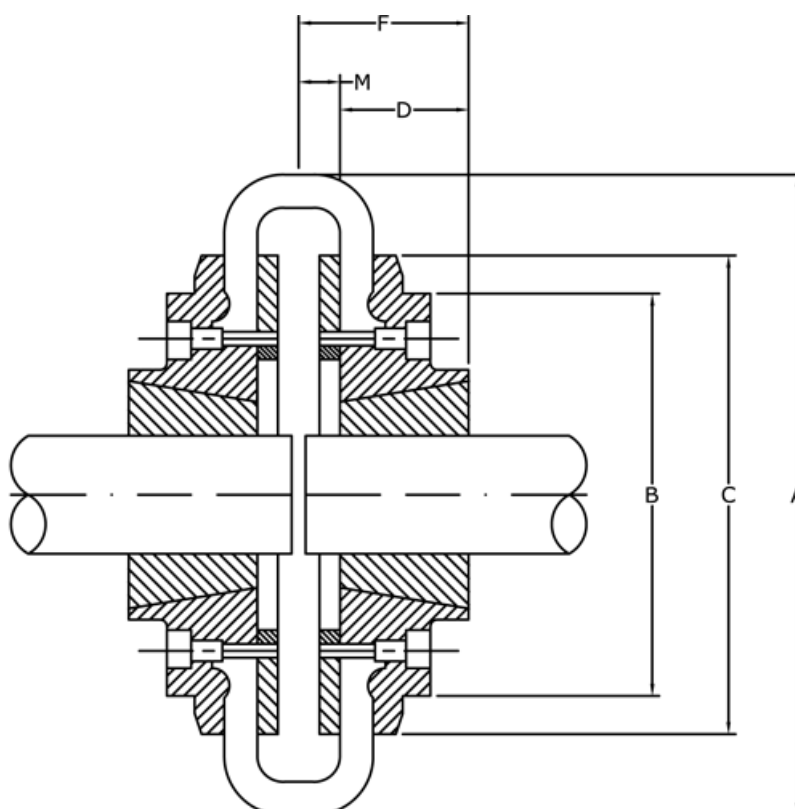

Varenummer: 3305060H
Beskrivelse: Flange for dækkobling str. 60
til taperbøsning 1610 udv. montage

Mål

A	= 165
B	= 103
C	= 124.5
D	= 25
F	= 41.5
For taperbøsning	= 1610
M	= 16.5
Maks. boring mm	= 42

Vægt (kg) = 2.10